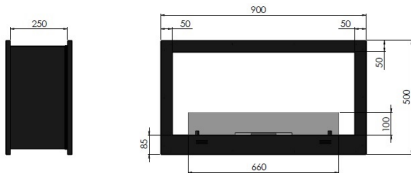

Valutazione: Nessuna valutazione

Prezzo:

[Fai una domanda su questo prodotto](#)

Descrizione

BIFACCIALE 90