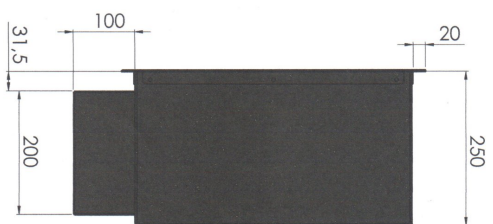

## CAMERA 80 SLIM

Camera di Combustione Slim con solo 2 cm di cornice, da incassare in qualunque tipo di struttura, legno, cartongesso, muratura etc. Bruciatore da 50 cm (capacità 1L) in ACCIAIO NERO con regolazione della fiamma. Dotato di vetro protettivo.

Valutazione: Nessuna valutazione

**Prezzo:**

[Fai una domanda su questo prodotto](#)

Descrizione

CAMERA 80 SLIM