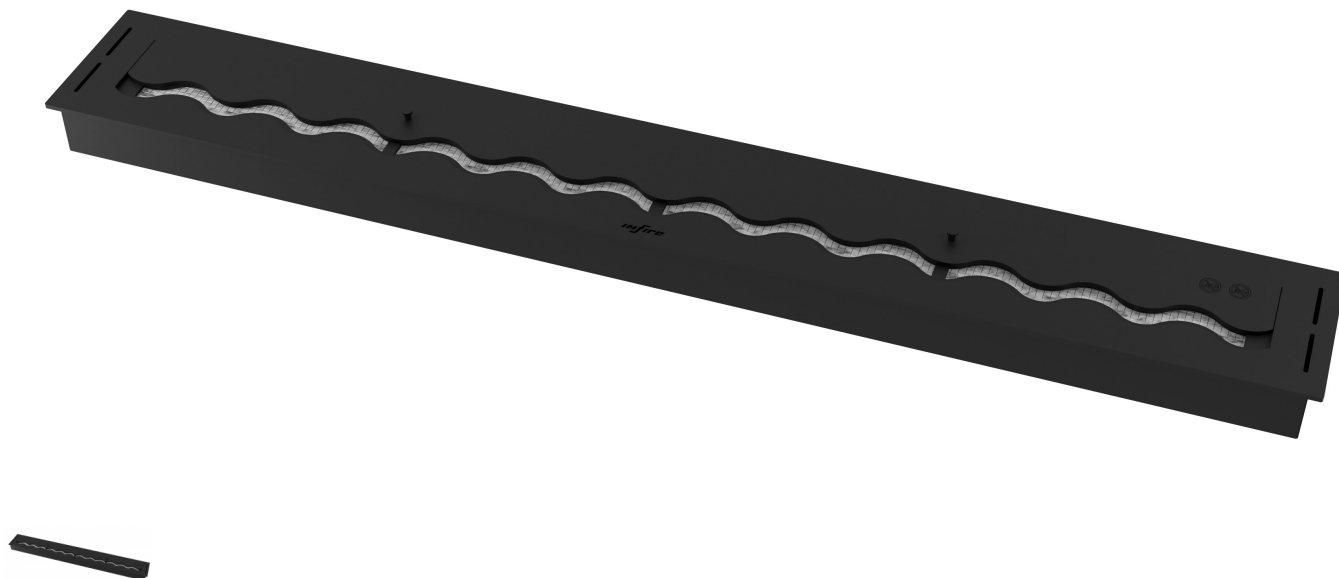

B.150 NERO

Elegante Bruciatore a bioetanolo in puro acciaio inox con verniciatura nera a polvere resistente alle alte temperature. Regolazione della fiamma tramite apposita manetta. Triplo spessore inox per una durata infinita. Dotato di lana ceramica all'interno per evitare fuoriuscite di liquido. Garanzia 2 anni. Misure: 150x20x7,5
Capacità:6L