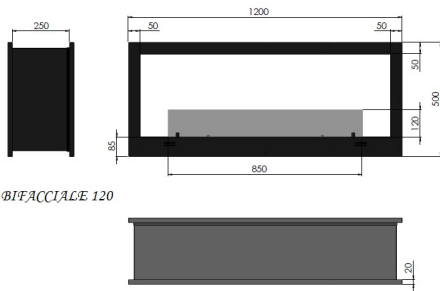

Valutazione: Nessuna valutazione

Prezzo:

[Fai una domanda su questo prodotto](#)

Descrizione

BIFACCIALE 120