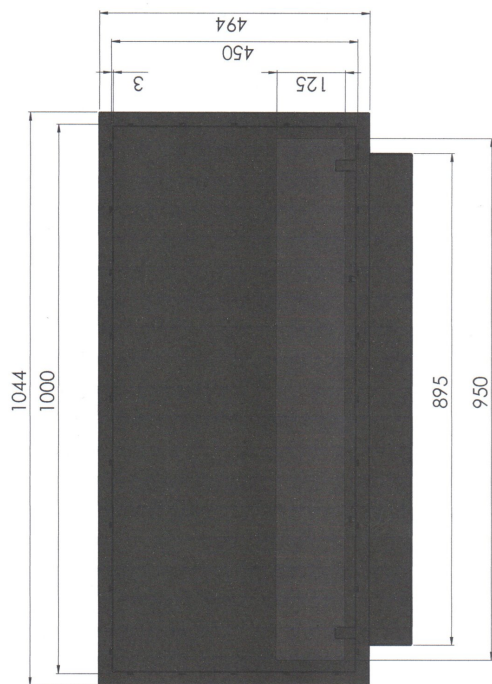

CAMERA 100 SLIM

Camera di Combustione Slim con solo 2 cm di cornice, da incassare in qualunque tipo di struttura, legno, cartongesso, muratura etc. Bruciatore da 80 cm (capacità 3L) in ACCIAIO NERO con regolazione della fiamma. Dotato di vetro protettivo.

Valutazione: Nessuna valutazione

Prezzo:

[Fai una domanda su questo prodotto](#)

Descrizione

CAMERA 100 SLIM