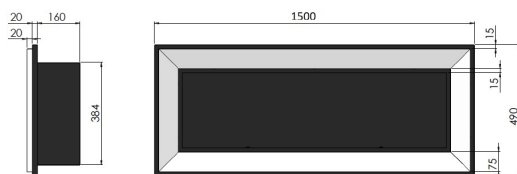

Descrizione

DOUBLE 150