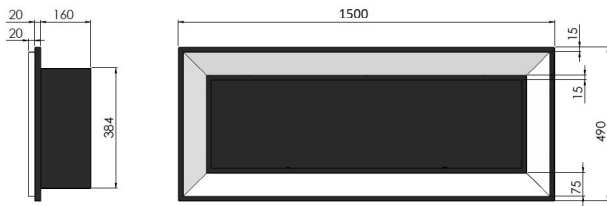

DOUBLE 150 NERO

La forma compatta ed elegante rendono il camino Double 150 un abbinamento perfetto per qualsiasi interno. Dotato di una doppia cornice, può essere sospeso a parete o incassato. Ha un bruciatore unico, in acciaio inox, regolabile da 2L. Vetro incluso. Misure: 150x49x20

Valutazione: Nessuna valutazione

Prezzo:

[Fai una domanda su questo prodotto](#)

Da Parete : DOUBLE 150 NERO

Descrizione

DOUBLE 150