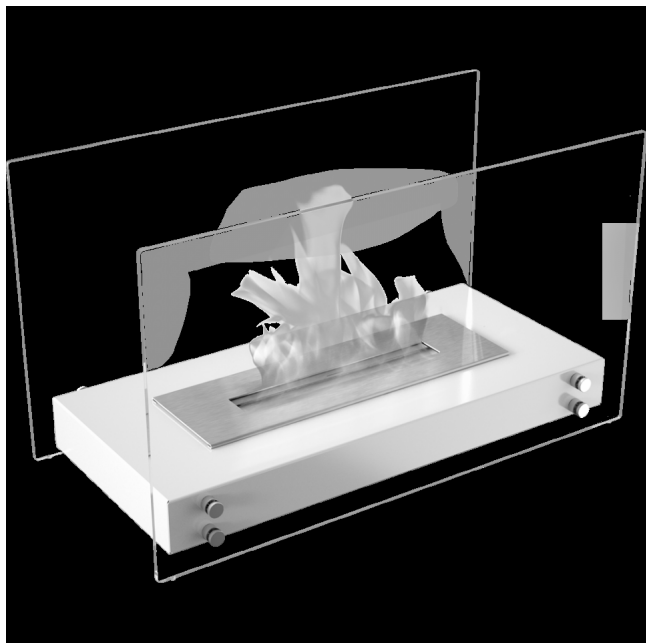

GLASS BIANCO

Camino a bioetanolo posizionabile in qualunque ambiente, a terra o sopra ad un mobile. Blocco bruciatore in acciaio inox con regolazione della fiamma e con lana di vetro all'interno. Garanzia di 2 anni. Misure: 70x40x33