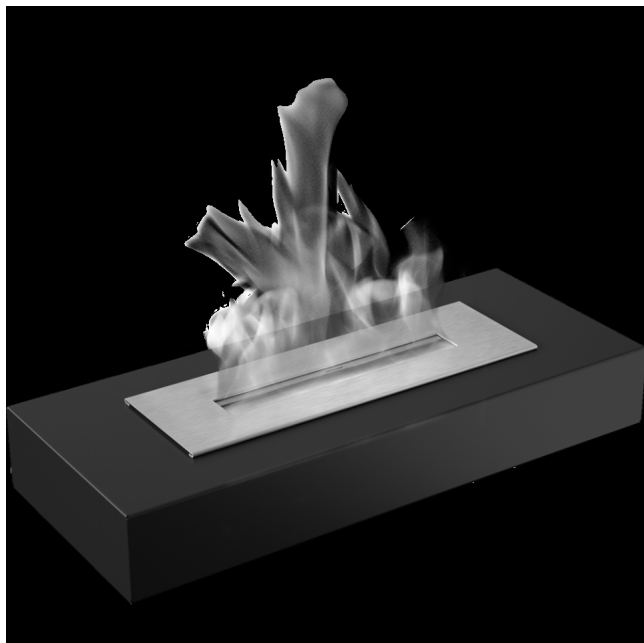

INDIA45

Camino a bioetanolo posizionabile in qualunque ambiente o all'interno di un camino tradizionale. Blocco bruciatore in acciaio inox da 1,6L con regolazione della fiamma. Garanzia di 2 anni. Misure: 67x27,4x10