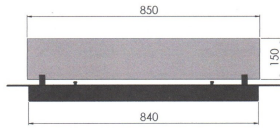

Bruciatori : INSERT 100 NERO

I 100 VETRI