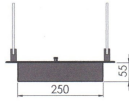

Bruciatori : INSERT 100 NERO

I 100 VETRI