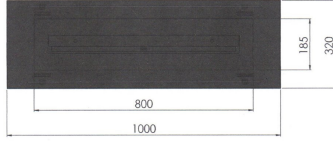

Bruciatori : INSERT 100 NERO

I 100 VETRI