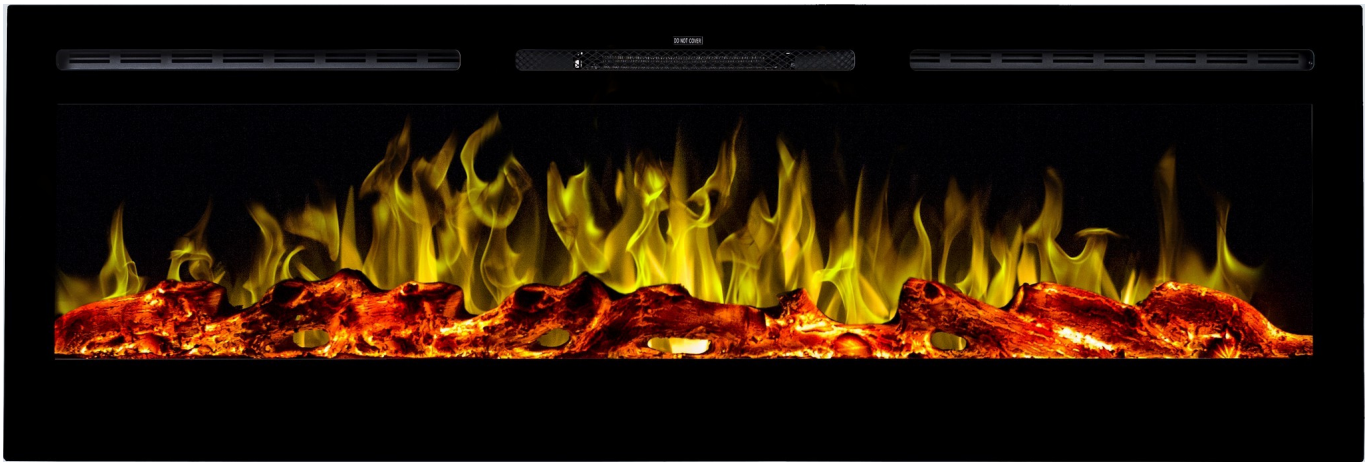

MAJESTIC 128

Camino elettrico dal design lineare e moderno, grazie alla sua poca profondità si può appendere semplicemente a parete o incassare. Si può scegliere tra ben 3 colori diversi di fiamma e 4 livelli di luminosità, 3 diversi stili: tronchi o cristalli e pietre. Pannello a sfioramento, scompare dopo 10 secondi di funzionamento. Il telecomando consente di cambiare la funzione a distanza. Garantisce la comodità di utilizzo senza dover alzarsi dal divano. La funzione di riscaldamento consente di riscaldare rapidamente l'ambiente e mantenere una temperatura confortevole. La fiamma, indipendente dal riscaldamento, consente di utilizzare il caminetto per tutto l'anno, anche nelle giornate calde. Goditi il fuoco, quando vuoi. Il vetro del camino non si riscalda ed è sicuro per bambini e animali. Il camino ha una scelta di 2 livelli di potenza. Il termostato consente di raggiungere e mantenere una temperatura confortevole nell'intervallo di 18-30 ° C. Misure: 128x54,4x14

Valutazione: Nessuna valutazione

Prezzo:

[Fai una domanda su questo prodotto](#)

Descrizione

Da Parete (e da incasso) : MAJESTIC 128