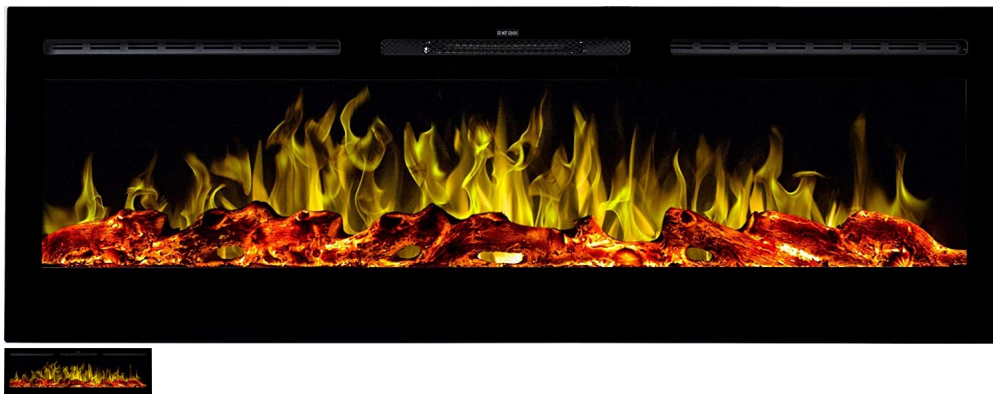

## MAJESTIC 152

Camino elettrico dal design lineare e moderno, grazie alla sua poca profondità si può appendere semplicemente a parete o incassare. Si può scegliere tra ben 3 colori diversi di fiamma e 4 livelli di luminosità, 3 diversi stili: tronchi o cristalli e pietre. Pannello a sfioramento, scompare dopo 10 secondi di funzionamento. Il telecomando consente di cambiare la funzione a distanza. Garantisce la comodità di utilizzo senza dover alzarsi dal divano. La funzione di riscaldamento consente di riscaldare rapidamente l'ambiente e mantenere una temperatura confortevole. La fiamma, indipendente dal riscaldamento, consente di utilizzare il caminetto per tutto l'anno, anche nelle giornate calde. Goditi il fuoco, quando vuoi. Il vetro del camino non si riscalda ed è sicuro per bambini e animali. Il camino ha una scelta di 2 livelli di potenza. Il termostato consente di raggiungere e mantenere una temperatura confortevole nell'intervallo di 18-30 ° C. Misure: 152x54,4x14