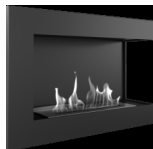

MAYA 70/A DX

Grazie alla visione su due lati del fuoco, all'aspetto panoramico e alla delicata cornice anteriore, questo camino angolare si adatta perfettamente allo stile degli interni moderni. Questo tipo di Camera di Combustione da incasso viene spesso scelta nel caso di stanze aperte in cui sono collegati spazi diversi, ad esempio un soggiorno con sala da pranzo. Vetri protettivi inclusi. Misure:70x48x28