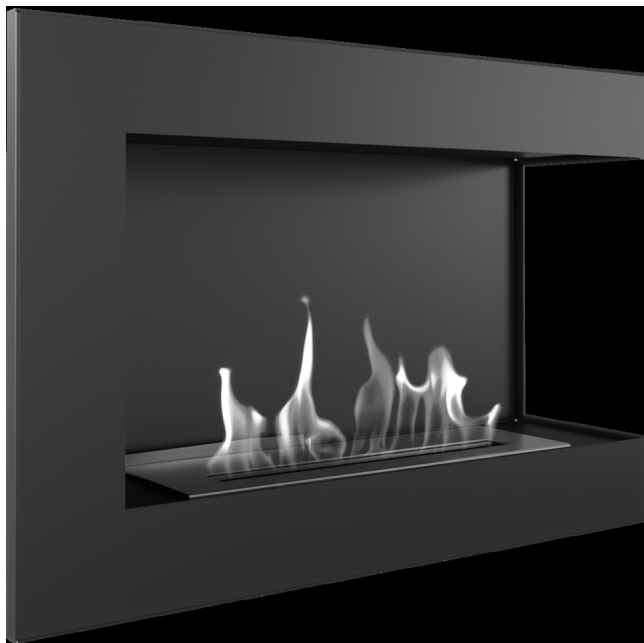

MAYA 70/A DX

Grazie alla visione su due lati del fuoco, all'aspetto panoramico e alla delicata cornice anteriore, questo camino angolare si adatta perfettamente allo stile degli interni moderni. Questo tipo di Camera di Combustione da incasso viene spesso scelta nel caso di stanze aperte in cui sono collegati spazi diversi, ad esempio un soggiorno con sala da pranzo. Vetri protettivi inclusi. Misure:70x48x28