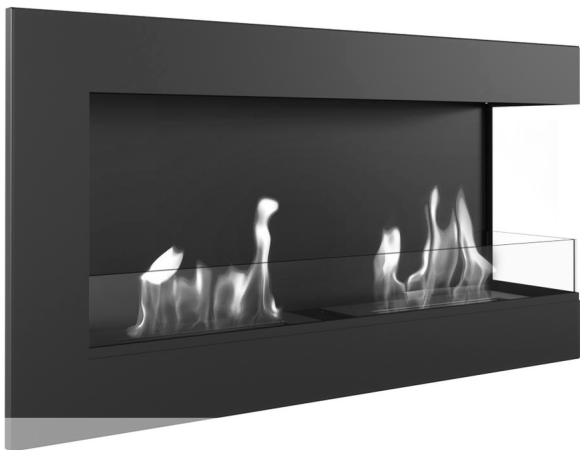

MAYA 90/A DX

Grazie alla visione su due lati del fuoco, all'aspetto panoramico e alla delicata cornice anteriore, questo camino angolare si adatta perfettamente allo stile degli interni moderni. Questo tipo di Camera di Combustione da incasso viene spesso scelta nel caso di stanze aperte in cui sono collegati spazi diversi, ad esempio un soggiorno con sala da pranzo. Vetri protettivi inclusi. Misure:90x48x28